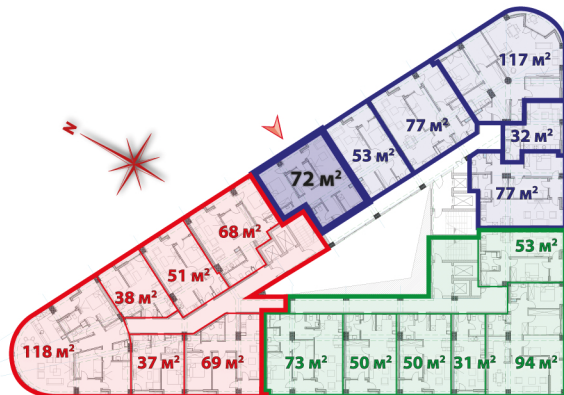

Влез 2
Тип 6

ЗАБЕЛЕШКА

- * Проектантите го задржуваат правото за дополнителни корекции на проектот
- * Распоредот е ориентационен
- * Котите се проектантски

Влез 2 СТАН тип 6

1. Претсобје11, 19 м²
2. Дневна и трпезарија20, 88 м²
3. Кујна7, 28 м²
4. Родителска соба13, 09 м²
5. Детска соба8, 35 м²
6. Бања4, 15 м²
7. WC1, 85 м²
8. Лоџија4, 56 м²

Вкупно 72 м²

ул. Борис Трајковски (Сава Ковачевиќ)